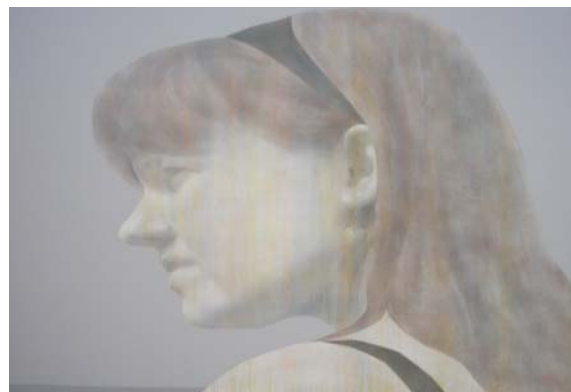

MANUEL DE TERESA

Nace en Membrilla en 1961. Vive y trabaja en Madrid, donde ha realizado distintas exposiciones; las más recientes en abril y junio de 2010 en Club La Maison de la Linterna Roja y Club Traveling respectivamente. Obtuvo el primer premio de pintura Ciudad de Torrejón en 2008 y primer premio-adquisición “rosa del Azafrán” en Membrilla en 2009. Es patrocinador y organizador del concurso de relatos y poesía “Ojala”.

PEDRO DE MIGUEL GARCÍA

Nace en 1951 en El Molar (Madrid). Desde 1981 ha participado en distintas ferias de arte y exposiciones. Las últimas: Dearte, Galería Juca Claret, Galería Movart y Almoneda en Madrid. Entre los últimos premios obtenidos, destacar Primer premio Internacional de pintura Ciudad de Alcázar, Primer premio pintura rápida Ejército de tierra en Madrid,... todos ellos en 2010. Su obra puede contemplarse en la Fundación Barceló en palma, Museo de Tarancón (Cuenca),... así como en colecciones privadas.

JOSE MARIA DIAZ MARTINEZ

Nace en Tomelloso en el año 1960. Actualmente reside en Madrid. Son numerosos los premios obtenidos a lo largo de su trayectoria artística. En 2008 y 2009 acapara numerosos premios en concursos de pintura rápida. Destacar los premios “Ciudad de Ávila” y “Villa de La Guardia, en 2008, y Quintanar de la Orden en 2009.

XVI Certamen de Artes Plásticas “Rosa del Azafrán” de Membrilla 2010

Katsumi Tsue “Principios de verano”